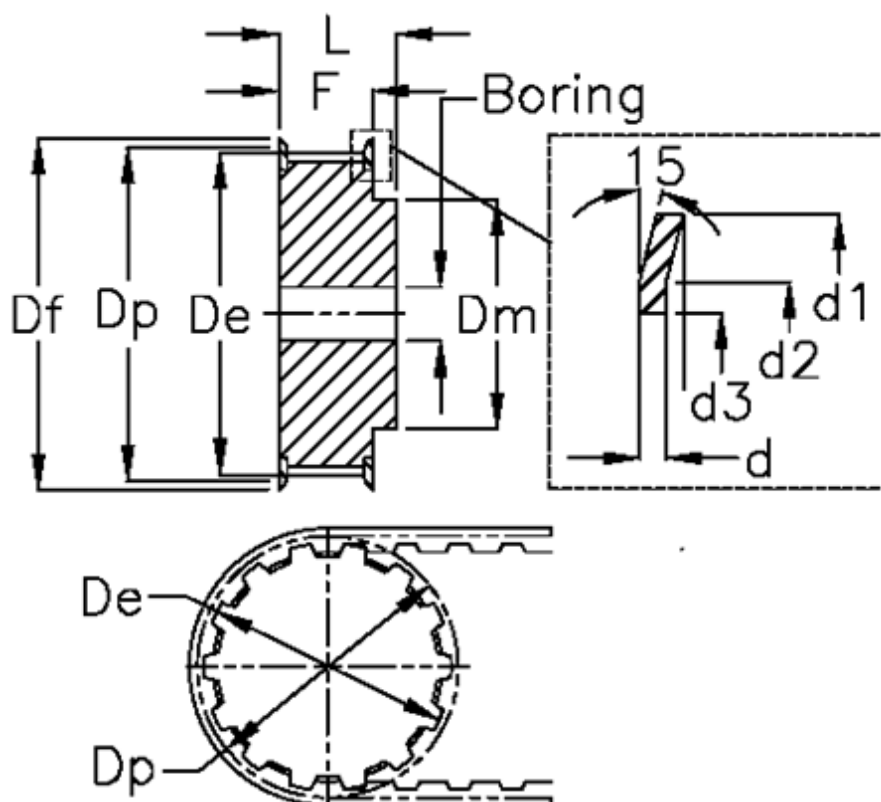

Varenummer: 60415121040  
 Beskrivelse: Tandremskive 21 T5 40/2

## Mål

d = 1	F = 15
d1 = 66	Flangetype = F25
d2 = 63	Forboring = 8
d3 = 52	L = 21
De = 62.85	Rembredde = - 10 mm
Df = 66	Tandantal = 40
Dm = 40	Type = T5
Dp = 63.85	V•gt = 0.138